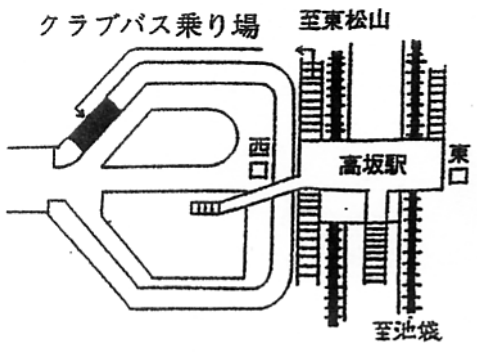

4月1日実施

クラブバス運行表

東武東上線 高坂駅よりゴルフ場へ

平日			土曜・日曜・祝日		
クラブバス 高坂駅発	東武東上線		クラブバス 高坂駅発	東武東上線	
	高坂駅着	池袋駅発		高坂駅着	池袋駅発
7:15	7:06	急行 小川町行 6:15	7:25	7:19	準急 森林公園行 6:15
8:15	8:10	急行 小川町行 7:18	8:05	7:58	急行 小川町行 7:07
9:05	8:59	急行 小川町行 8:07	8:55	8:47	急行 森林公園行 7:56
			9:25	9:19	急行 森林公園行 8:23

ゴルフ場より高坂駅へ

クラブ発 高坂駅行	高坂駅発	急行池袋行
	平日	土・日・祝日
15:00	15:26	15:26
16:00	16:26	16:18
17:00	17:20	17:18
18:00	18:19	18:18

平成23年 4月 1日改正

武蔵松山カントリークラブ