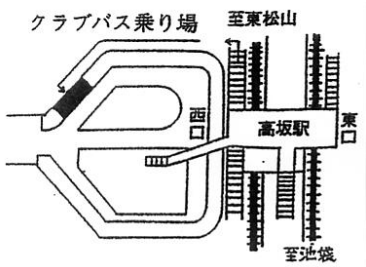

☆東武東上線ダイヤ改正に伴いクラブバスの時間が変更されますのでご注意ください☆

~~~~~  
**ク ラ ブ バ ス 運 行 表**  
 ~~~~~

《 高坂駅からゴルフ場へ 》

平 日			土 曜・日 曜・祝 日		
クラブバス 高坂駅発	東 武 東 上 線		クラブバス 高坂駅発	東 武 東 上 線	
	高坂駅着	池 袋 駅 発		高坂駅着	池 袋 駅 発
<b>7:15</b>	7:06	急行 小川町行 6:15	<b>7:00</b>	6:50	急行 小川町行 6:00
<b>8:15</b>	8:07	急行 小川町行 7:15	<b>7:40</b>	7:35	急行 森林公園行 6:45
<b>9:00</b>	8:52	急行 小川町行 8:00	<b>8:15</b>	8:05	急行 小川町行 7:15
			<b>8:50</b>	8:35	急行 小川町行 7:45