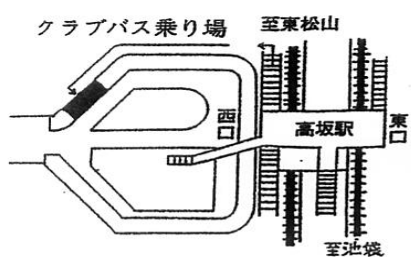

クラブバス運行表

《高坂駅からゴルフ場へ》

平日			土曜・日曜・祝日		
クラブハウス 高坂駅発	東武東上線		クラブハウス 高坂駅発	東武東上線	
	高坂駅着	池袋駅発		高坂駅着	池袋駅発
7:15	7:06	急行 小川町行 6:15	7:00	6:50	急行 小川町行 6:00
8:15	8:07	急行 小川町行 7:15	7:40	7:35	急行 森林公園行 6:45
9:00	8:52	急行 小川町行 8:00	8:15	8:00	急行 小川町行 7:10
			8:50	8:40	急行 森林公園行 7:50