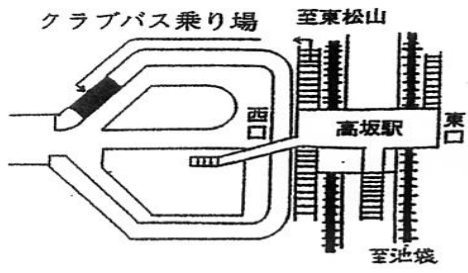

春のダイヤ改正があり電車の時刻が変わっております。ご確認の上ご来場ください。

クラブバス運行表

《高坂駅からゴルフ場へ》

平日			土曜・日曜・祝日		
クラブバス 高坂駅発	東武東上線 高坂駅着	東武東上線 池袋駅発	クラブバス 高坂駅発	東武東上線 高坂駅着	東武東上線 池袋駅発
7:15	7:07	急行 小川町行 6:15	7:00	6:46	快急 小川町行 6:00
8:15	8:10	急行 小川町行 7:15	7:40	7:36	急行 小川町行 6:45
9:00	8:54	急行 小川町行 8:00	8:15	8:01	急行 小川町行 7:10
			8:50	8:37	急行 森林公園行 7:45